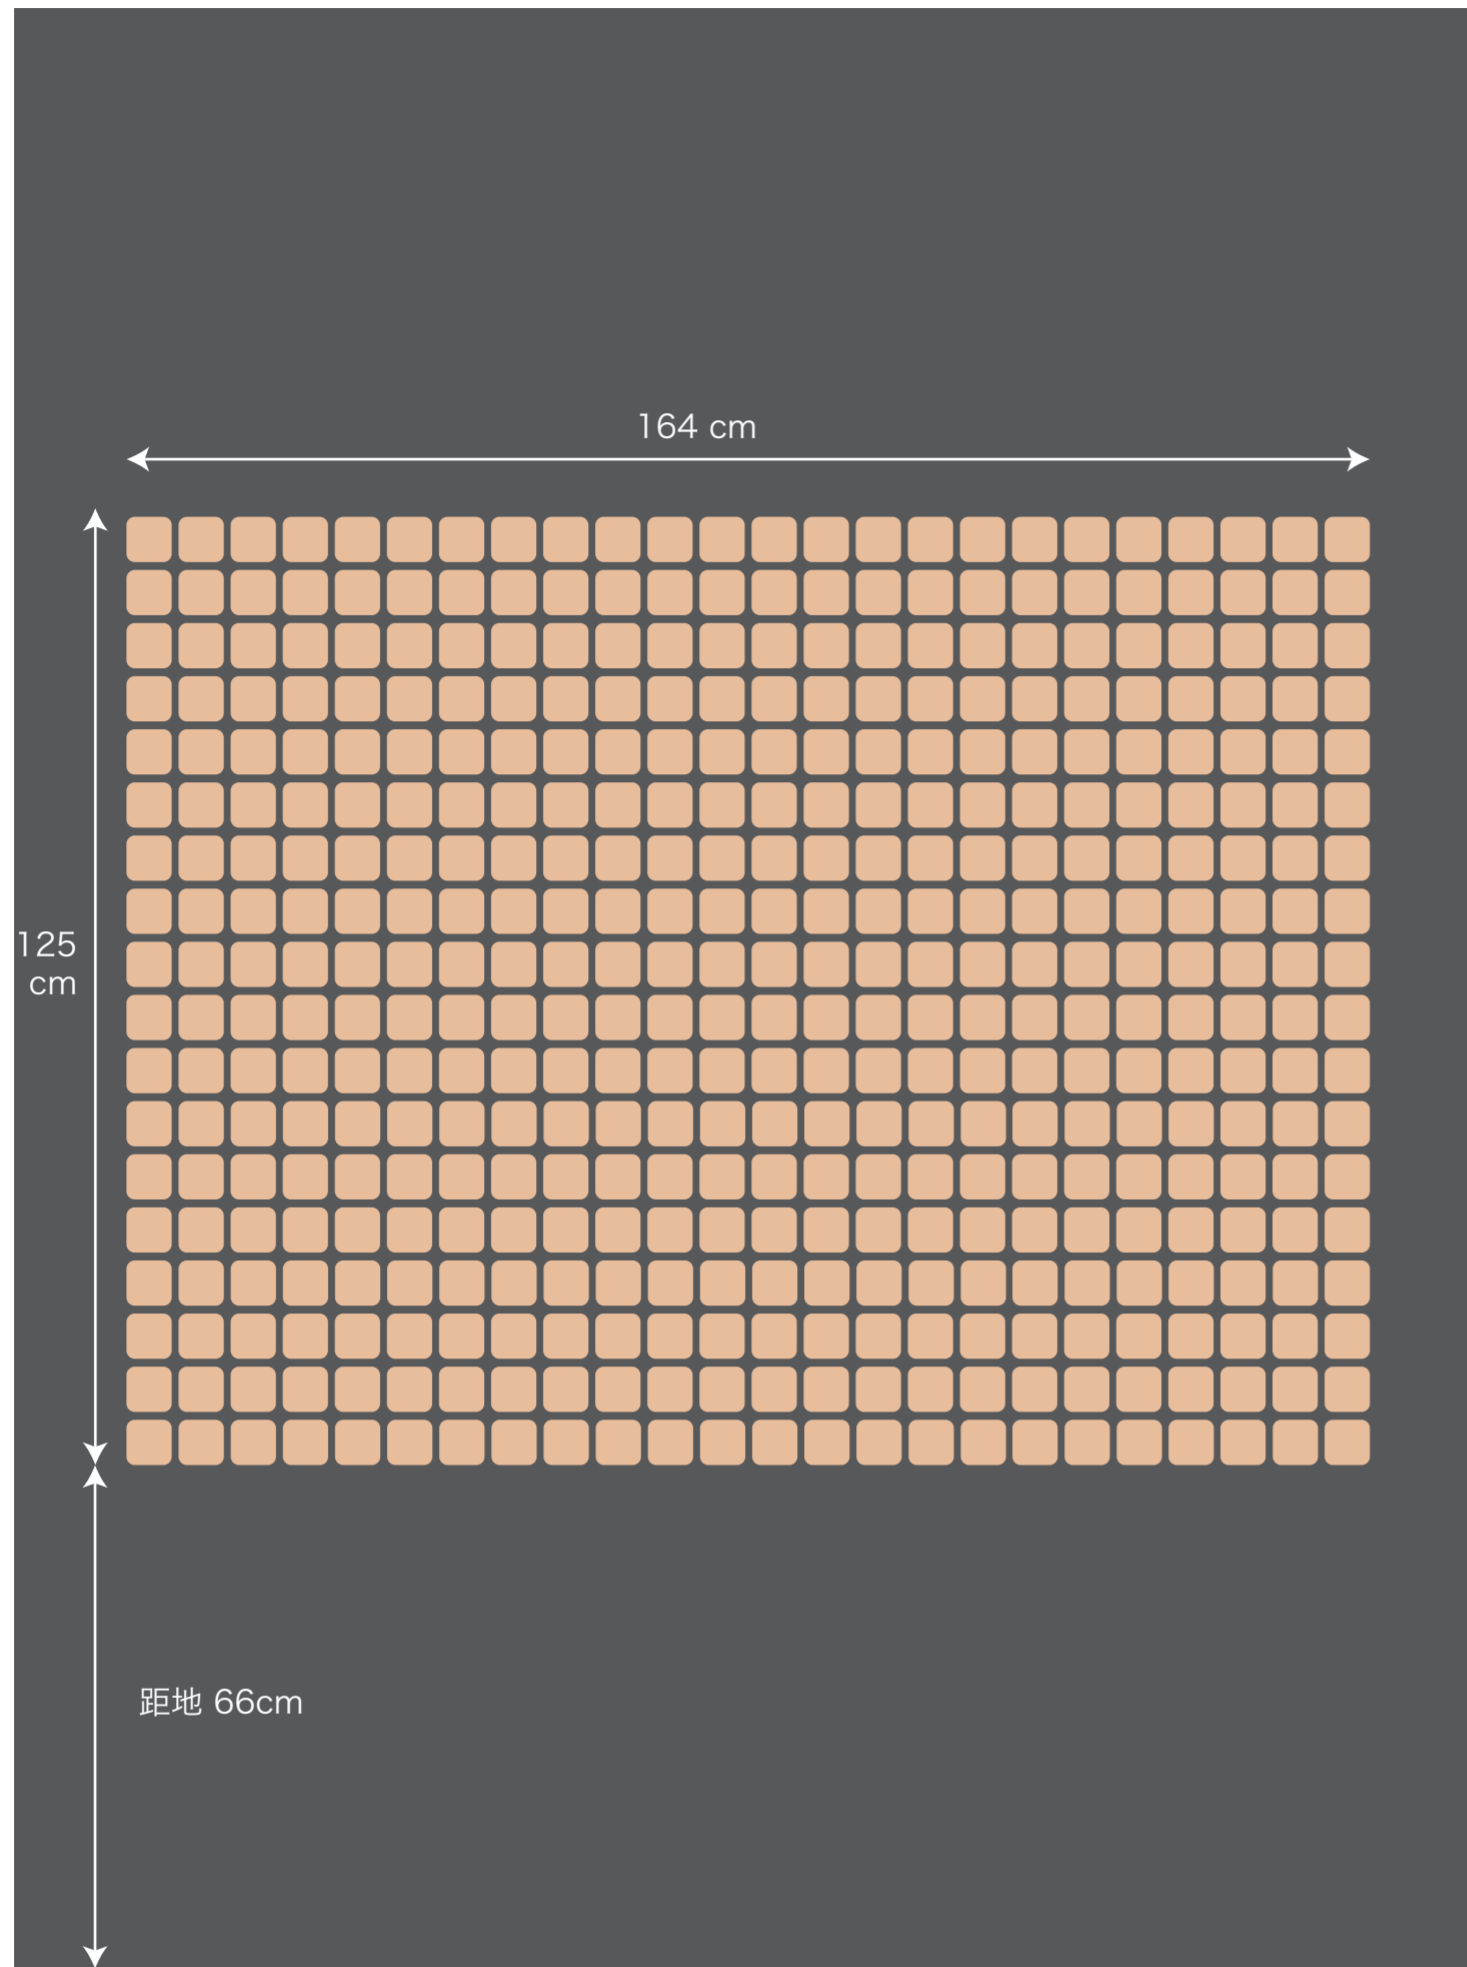

寬 194cm x 高 260cm x 牆厚 10cm

180CM

金屬片 / 或木片，厚度可依材質
決定，木頭厚度需稍厚

24 x 18 片 (總: 432 片)

側視圖