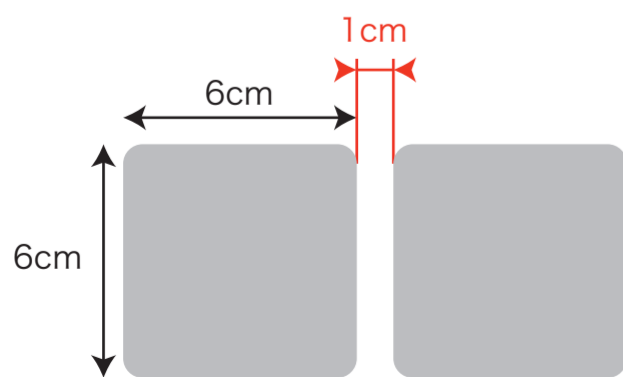

寬 194cm x 高 260cm x 牆厚 10cm

180CM

金屬片 / 或木片，厚度可依材質
決定，木頭厚度需稍厚

24 x 18 片 (總: 432 片)

側視圖