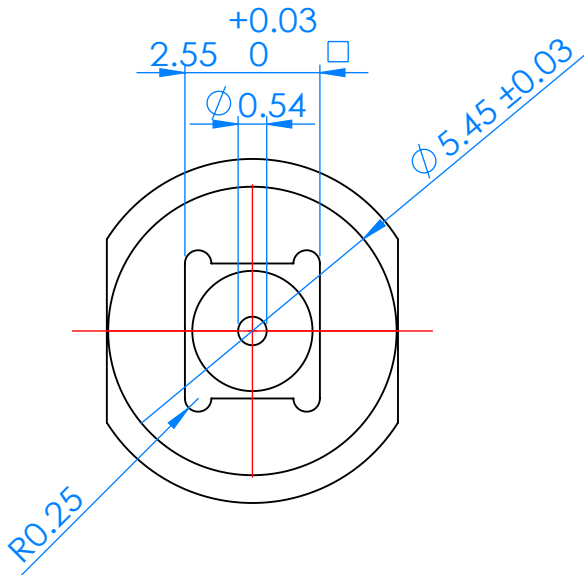

剖面圖 A-A
縮放 7:1

請使用深色或灰色陶瓷

材料	陶瓷	數量		名稱	meta-03	
比例	7:1	表處		工程圖編號		A4
尺寸以mm為單位		日期				