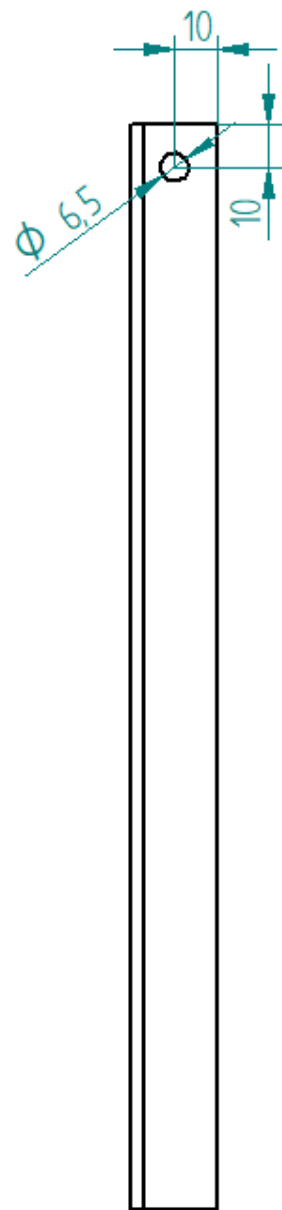

尺寸皆為外尺寸
厚度皆為2 mm

304 封头
内径 Φ550*2MM厚

304 封头
外径 Φ426*2MM厚

商品名稱	電光型電熱管 (4KW)	適用瓦數	110V/220V
商品材質	銅	商品重量	688g
商品產地	台灣	商品尺寸	管身：28cm 底板：8x8cm

内桶

内桶
+外桶

內桶下視圖

內桶

不鏽鋼
厚度2mm

外桶上蓋

不鏽鋼
厚度2mm

外桶榫

不鏽鋼
厚度2mm

外桶上蓋

不鏽鋼
厚度2mm

進水管

不鏽鋼
4分管攻牙

出水管

不鏽鋼
4分管攻牙

洩水管

不鏽鋼

6分管攻牙

腳架 1

不鏽鋼

腳架2

不鏽鋼

內桶組立

內桶下視圖