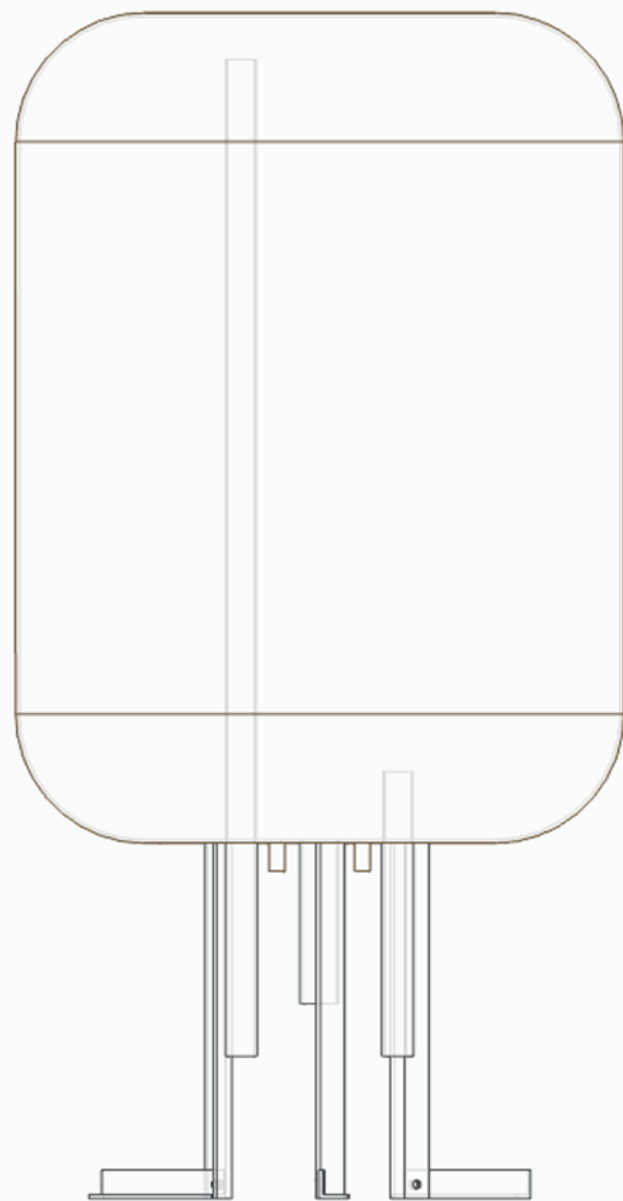

尺寸皆為外尺寸
厚度皆為2 mm

304 封头
内径 Φ550*2MM厚

304 封头
外径 Φ426*2MM厚

商品名稱	電光型電熱管 (4KW)	適用瓦數	110V/220V
商品材質	銅	商品重量	688g
商品產地	台灣	商品尺寸	管身：28cm 底板：8x8cm

内桶

内桶
+外桶

內桶下視圖

內桶

不鏽鋼
厚度2mm

外桶上蓋

不鏽鋼
厚度2mm

外桶榫

不鏽鋼
厚度2mm

外桶上蓋

不鏽鋼
厚度2mm

進水管

不鏽鋼
4分管攻牙

出水管

不鏽鋼
4分管攻牙

洩水管

不鏽鋼

6分管攻牙

腳架 1

不鏽鋼