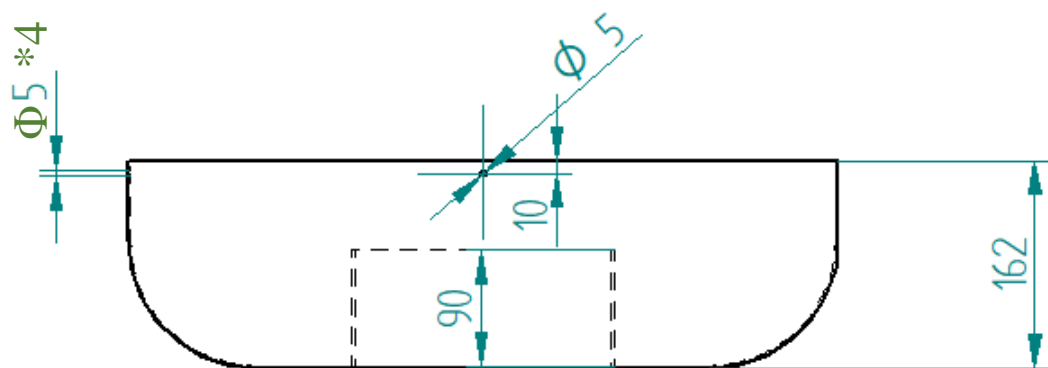

尺寸皆為外尺寸
厚度皆為2 mm

304 封头
内径 Φ550*2MM厚

304 封头
外径 Φ426*2MM厚

商品名稱	電光型電熱管 (4KW)	適用瓦數	110V/220V
商品材質	銅	商品重量	688g
商品產地	台灣	商品尺寸	管身：28cm 底板：8x8cm

内桶

内桶
+外桶

內桶下視圖

內桶

不鏽鋼
厚度2mm

外桶上蓋

不鏽鋼
厚度2mm

外桶榫

不鏽鋼
厚度2mm

外桶上蓋

不鏽鋼
厚度2mm

進水管