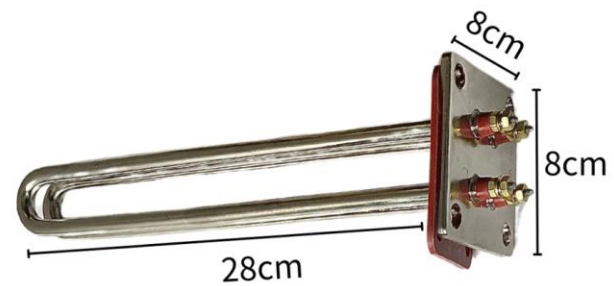

尺寸皆為外尺寸
厚度皆為2 mm

304 封头
内径 Φ550*2MM厚

304 封头
外径 Φ426*2MM厚

商品名稱	電光型電熱管 (4KW)	適用瓦數	110V/220V
商品材質	銅	商品重量	688g
商品產地	台灣	商品尺寸	管身：28cm 底板：8x8cm

内桶

内桶
+外桶

內桶下視圖

內桶

不鏽鋼
厚度2mm

外桶上蓋

不鏽鋼
厚度2mm

外桶榫

不鏽鋼
厚度2mm

外桶上蓋

不鏽鋼
厚度2mm

進水管