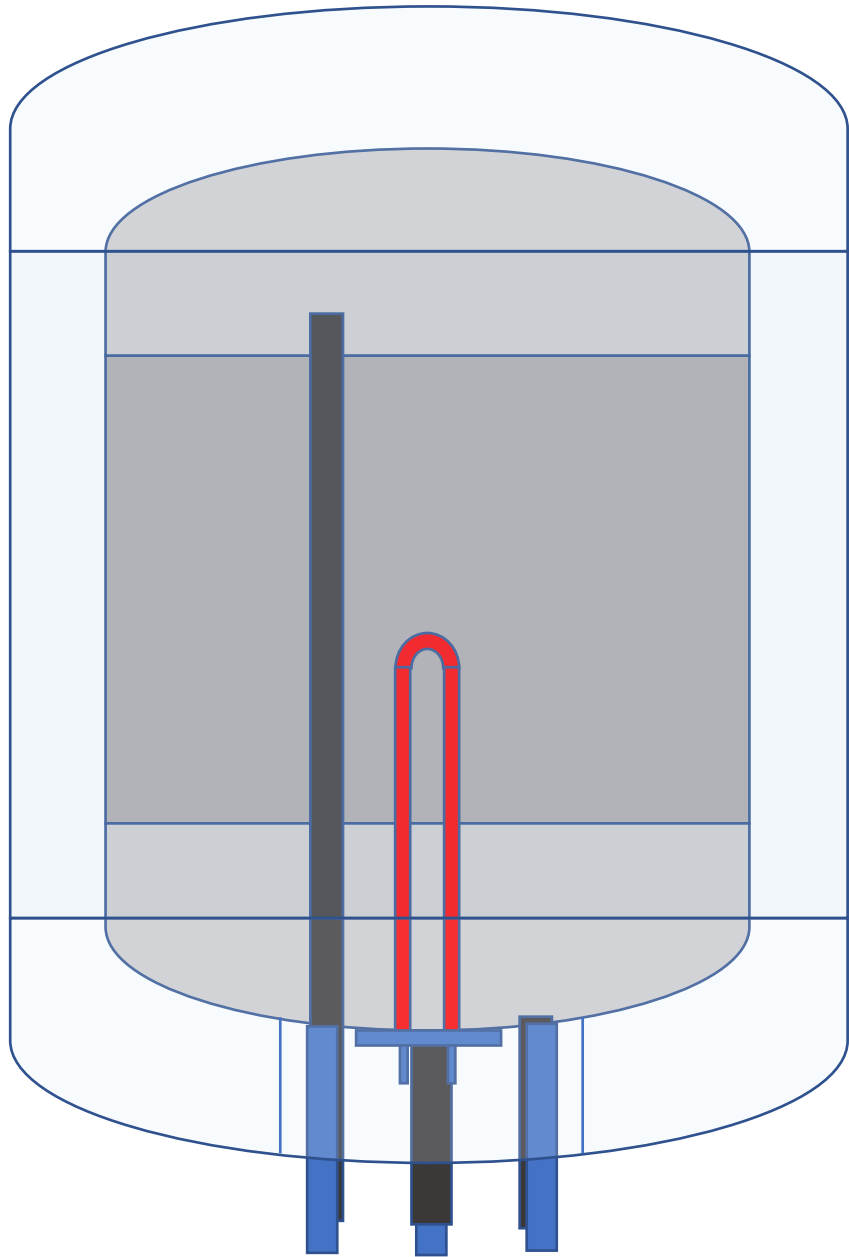

尺寸皆為外尺寸
厚度皆為2 mm

304 封头
内径 Φ550*2MM厚

304 封头
外径 Φ426*2MM厚

商品名稱	電光型電熱管 (4KW)	適用瓦數	110V/220V
商品材質	銅	商品重量	688g
商品產地	台灣	商品尺寸	管身：28cm 底板：8x8cm

内桶

内桶
+外桶

內桶下視圖

內桶

不鏽鋼
厚度2mm

外桶上蓋

不鏽鋼
厚度2mm

外桶榫

不鏽鋼
厚度2mm

外桶上蓋

不鏽鋼
厚度2mm

進水管