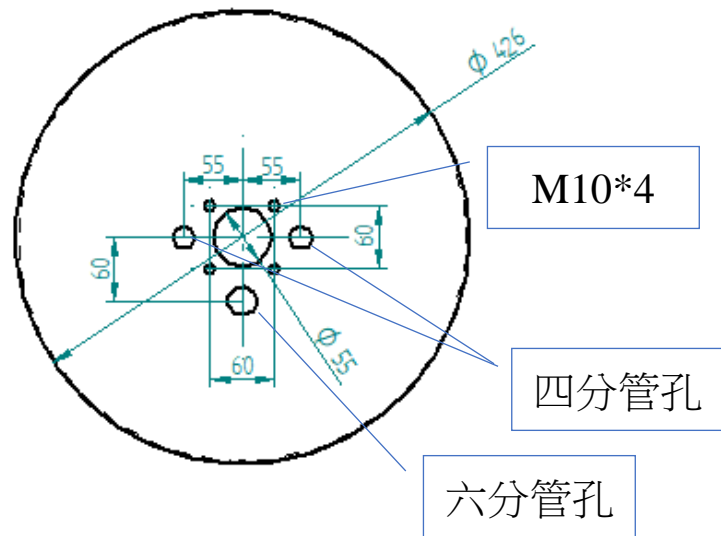

尺寸皆為外尺寸
厚度皆為2 mm

304 封头
内径 Φ550*2MM厚

304 封头
外径 Φ426*2MM厚

商品名稱	電光型電熱管 (4KW)	適用瓦數	110V/220V
商品材質	銅	商品重量	688g
商品產地	台灣	商品尺寸	管身：28cm 底板：8x8cm

内桶

内桶
+外桶

內桶下視圖

內桶

不鏽鋼
厚度2mm

外桶上蓋

不鏽鋼
厚度2mm

外桶榫

不鏽鋼
厚度2mm

外桶上蓋

不鏽鋼
厚度2mm

進水管