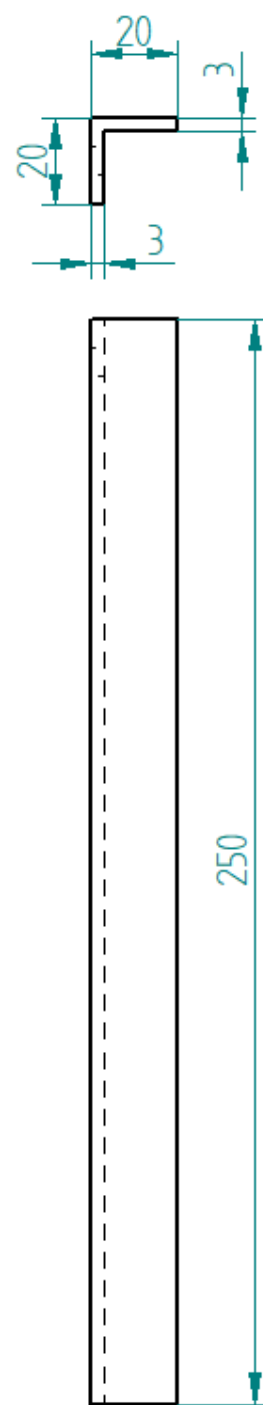

尺寸皆為外尺寸
厚度皆為2 mm

304 封头
内径 Φ550*2MM厚

304 封头
外径 Φ426*2MM厚

商品名稱	電光型電熱管 (4KW)	適用瓦數	110V/220V
商品材質	銅	商品重量	688g
商品產地	台灣	商品尺寸	管身：28cm 底板：8x8cm

内桶

内桶
+外桶

內桶下視圖

內桶

不鏽鋼
厚度2mm

外桶上蓋

不鏽鋼
厚度2mm

外桶榫

不鏽鋼
厚度2mm

外桶上蓋

不鏽鋼
厚度2mm

進水管

不鏽鋼
4分管攻牙

出水管

不鏽鋼
4分管攻牙

洩水管

不鏽鋼

6分管攻牙

腳架 1

不鏽鋼

腳架2

不鏽鋼

內桶組立

內桶下視圖