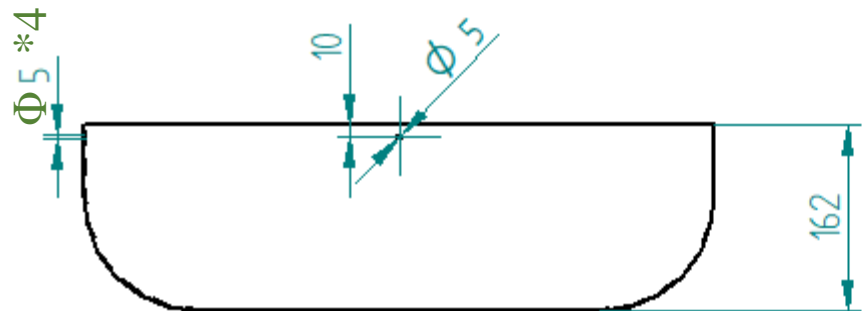

尺寸皆為外尺寸
厚度皆為2 mm

304 封头
内径 Φ550*2MM厚

304 封头
外径 Φ426*2MM厚

商品名稱	電光型電熱管 (4KW)	適用瓦數	110V/220V
商品材質	銅	商品重量	688g
商品產地	台灣	商品尺寸	管身：28cm 底板：8x8cm

内桶

内桶
+外桶

內桶下視圖

內桶

不鏽鋼
厚度2mm

外桶上蓋

不鏽鋼
厚度2mm

外桶榫

不鏽鋼
厚度2mm

外桶上蓋

不鏽鋼
厚度2mm

進水管