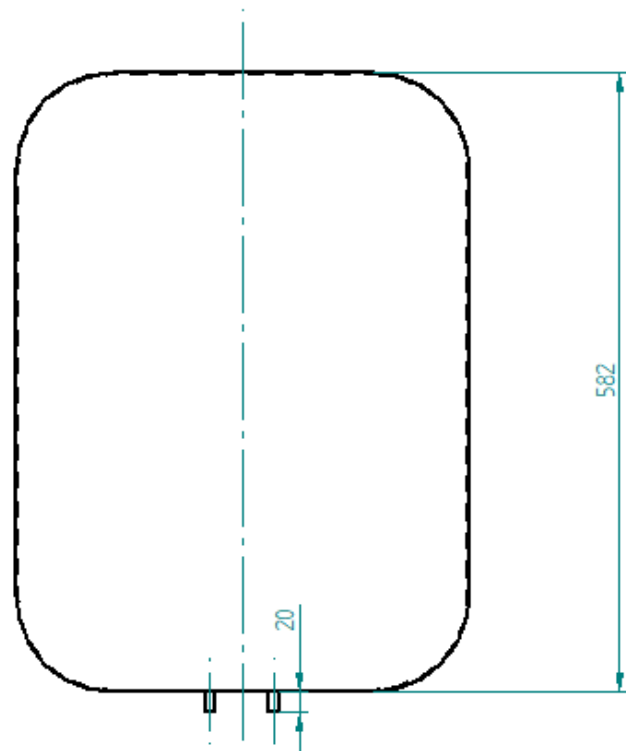

尺寸皆為外尺寸
厚度皆為2 mm

304 封头
内径 Φ550*2MM厚

304 封头
外径 Φ426*2MM厚

商品名稱	電光型電熱管 (4KW)	適用瓦數	110V/220V
商品材質	銅	商品重量	688g
商品產地	台灣	商品尺寸	管身：28cm 底板：8x8cm

内桶

内桶
+外桶

內桶下視圖

內桶

不鏽鋼
厚度2mm

外桶上蓋

不鏽鋼
厚度2mm

外桶榫

不鏽鋼
厚度2mm

外桶上蓋

不鏽鋼
厚度2mm

進水管