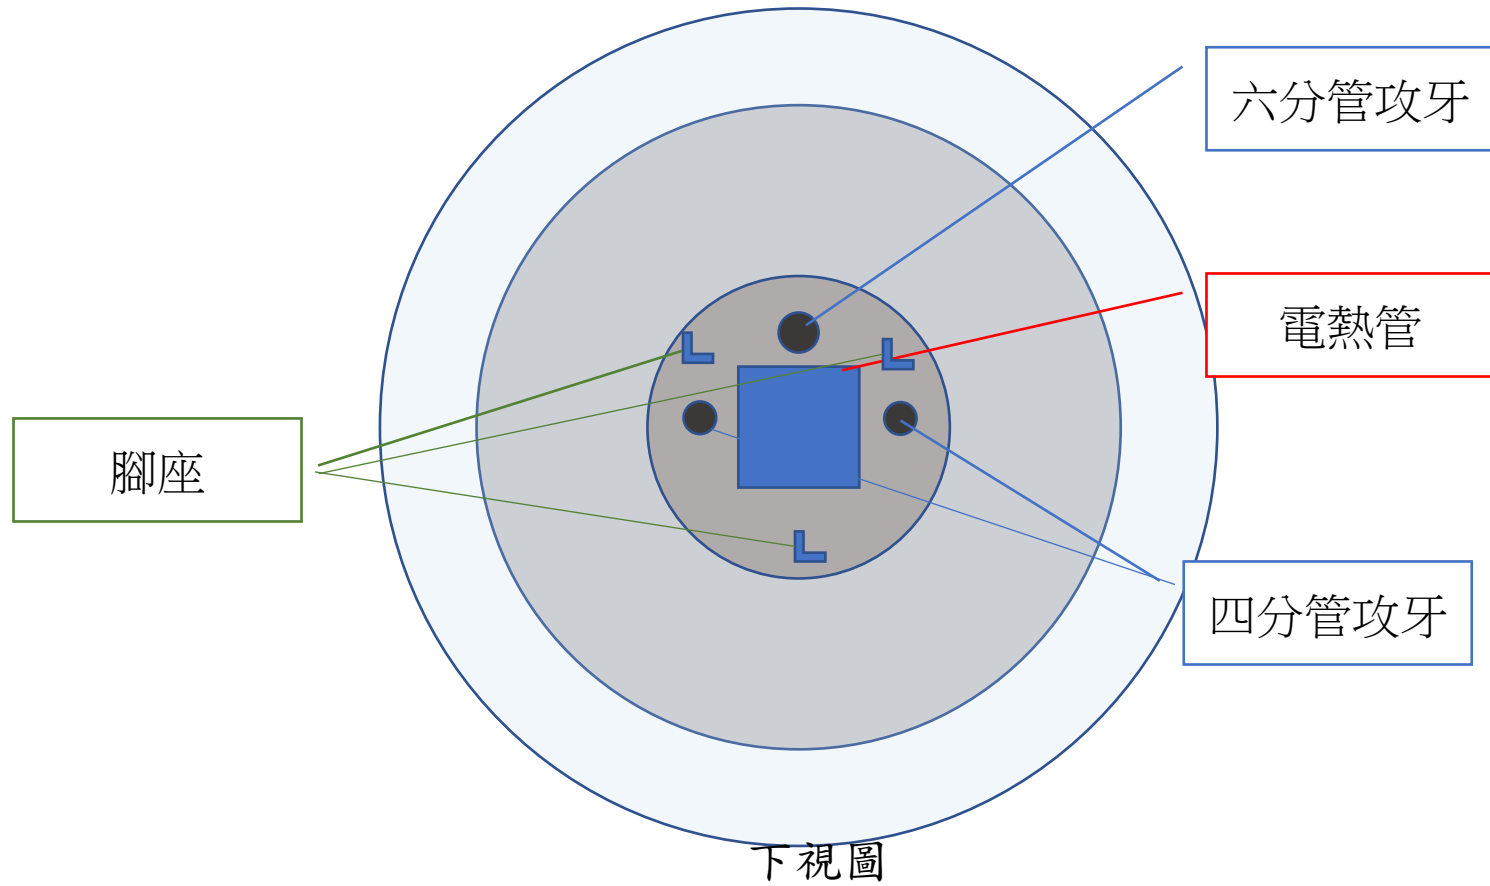

尺寸皆為外尺寸
厚度皆為2 mm

304 封头
内径 Φ550*2MM厚

304 封头
外径 Φ426*2MM厚

商品名稱	電光型電熱管 (4KW)	適用瓦數	110V/220V
商品材質	銅	商品重量	688g
商品產地	台灣	商品尺寸	管身：28cm 底板：8x8cm

内桶

内桶
+外桶

內桶下視圖

內桶

不鏽鋼
厚度2mm

外桶上蓋

不鏽鋼
厚度2mm

外桶榫

不鏽鋼
厚度2mm

外桶上蓋

不鏽鋼
厚度2mm

進水管