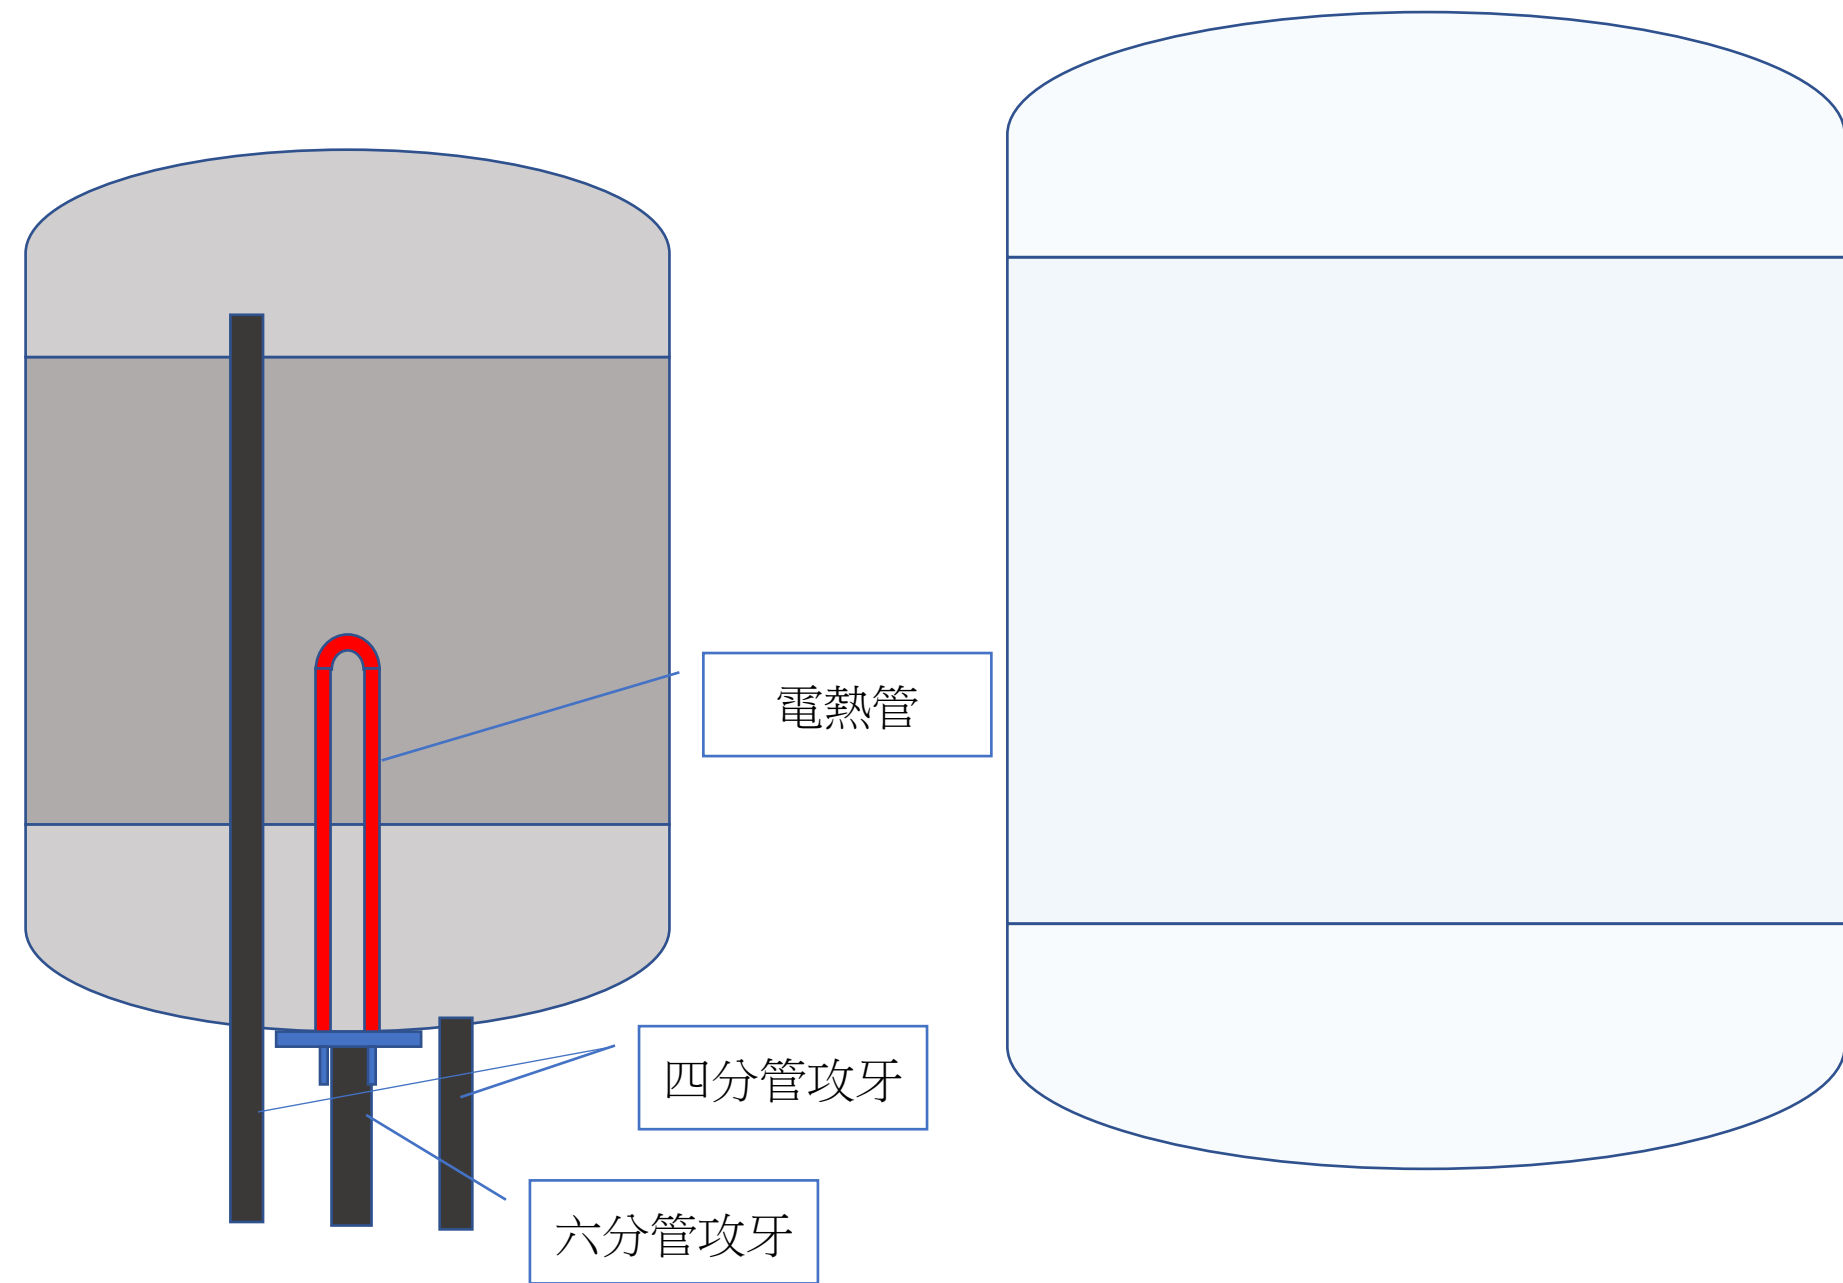

尺寸皆為外尺寸
厚度皆為2 mm

304 封头
内径 Φ550*2MM厚

304 封头
外径 Φ426*2MM厚

商品名稱	電光型電熱管 (4KW)	適用瓦數	110V/220V
商品材質	銅	商品重量	688g
商品產地	台灣	商品尺寸	管身：28cm 底板：8x8cm

内桶

内桶
+外桶

內桶下視圖

內桶

不鏽鋼
厚度2mm

外桶上蓋

不鏽鋼
厚度2mm

外桶榫

不鏽鋼
厚度2mm

外桶上蓋

不鏽鋼
厚度2mm

進水管

不鏽鋼
4分管攻牙

出水管

不鏽鋼
4分管攻牙

洩水管

不鏽鋼

6分管攻牙

腳架 1

不鏽鋼