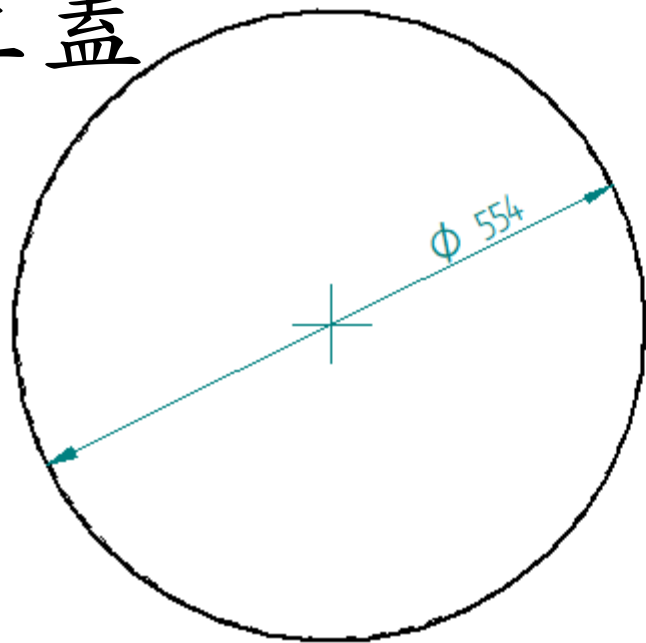

尺寸皆為外尺寸
厚度皆為2 mm

304 封头
内径 Φ550*2MM厚

304 封头
外径 Φ426*2MM厚

商品名稱	電光型電熱管 (4KW)	適用瓦數	110V/220V
商品材質	銅	商品重量	688g
商品產地	台灣	商品尺寸	管身：28cm 底板：8x8cm

内桶

内桶
+外桶

內桶下視圖

內桶

不鏽鋼
厚度2mm

外桶上蓋

不鏽鋼
厚度2mm

外桶榫

不鏽鋼
厚度2mm

外桶上蓋

不鏽鋼
厚度2mm

進水管