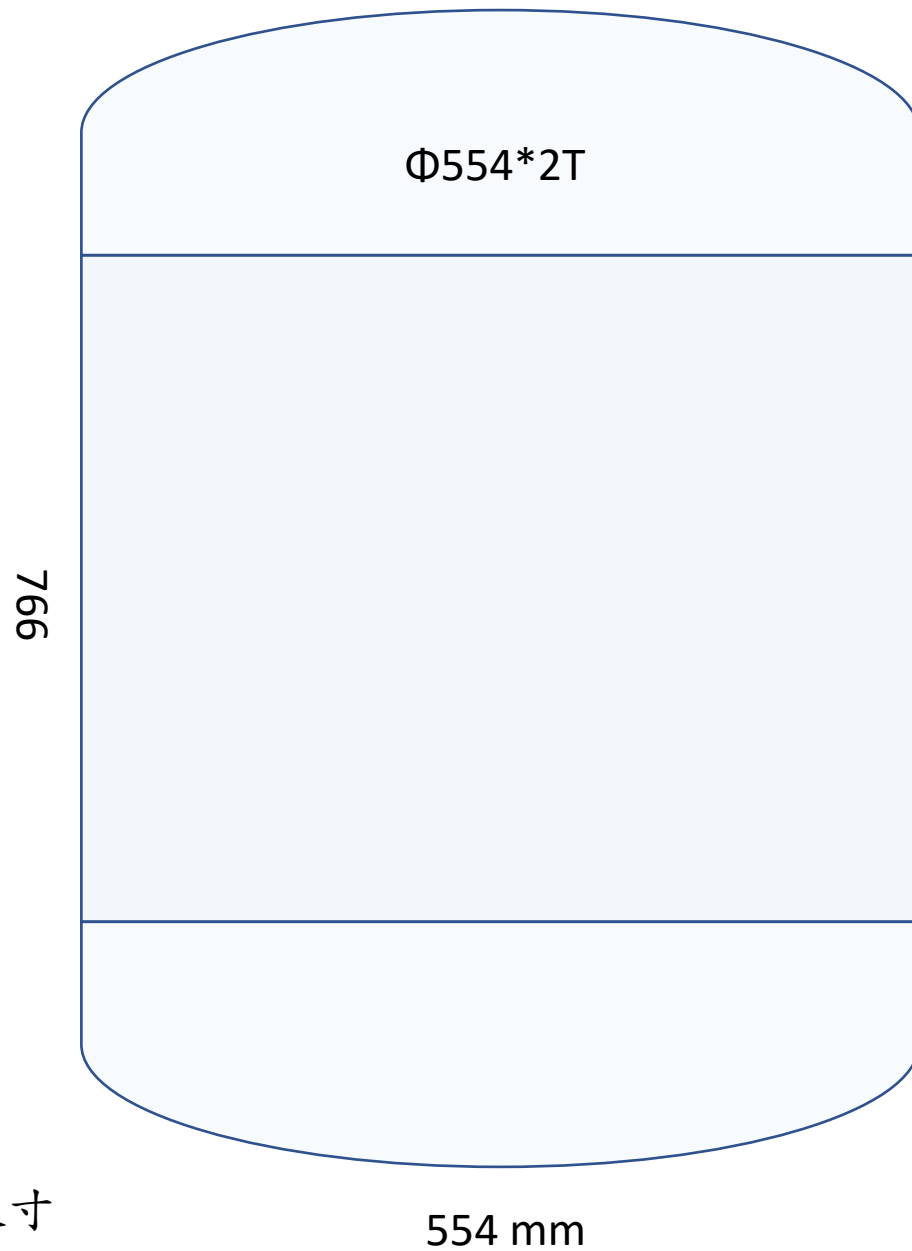

尺寸皆為外尺寸
厚度皆為2 mm

304 封头
内径 Φ550*2MM厚

304 封头
外径 Φ426*2MM厚

商品名稱	電光型電熱管 (4KW)	適用瓦數	110V/220V
商品材質	銅	商品重量	688g
商品產地	台灣	商品尺寸	管身：28cm 底板：8x8cm

内桶

内桶
+外桶

內桶下視圖

內桶

不鏽鋼
厚度2mm

外桶上蓋

不鏽鋼
厚度2mm

外桶榫

不鏽鋼
厚度2mm

外桶上蓋

不鏽鋼
厚度2mm

進水管