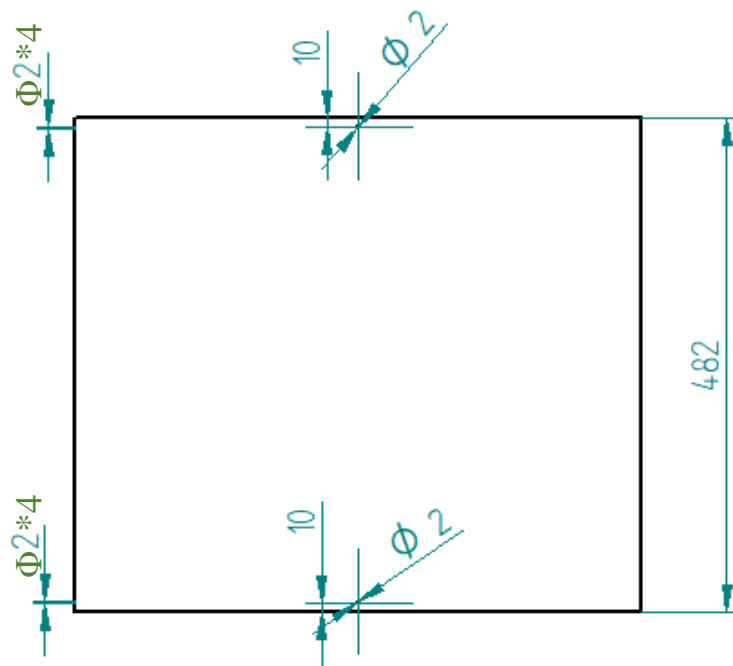

尺寸皆為外尺寸
厚度皆為2 mm

304 封头
内径 Φ550*2MM厚

304 封头
外径 Φ426*2MM厚

商品名稱	電光型電熱管 (4KW)	適用瓦數	110V/220V
商品材質	銅	商品重量	688g
商品產地	台灣	商品尺寸	管身：28cm 底板：8x8cm

内桶

内桶
+外桶

內桶下視圖

內桶

不鏽鋼
厚度2mm

外桶上蓋

不鏽鋼
厚度2mm

外桶榫

不鏽鋼
厚度2mm

外桶上蓋

不鏽鋼
厚度2mm

進水管