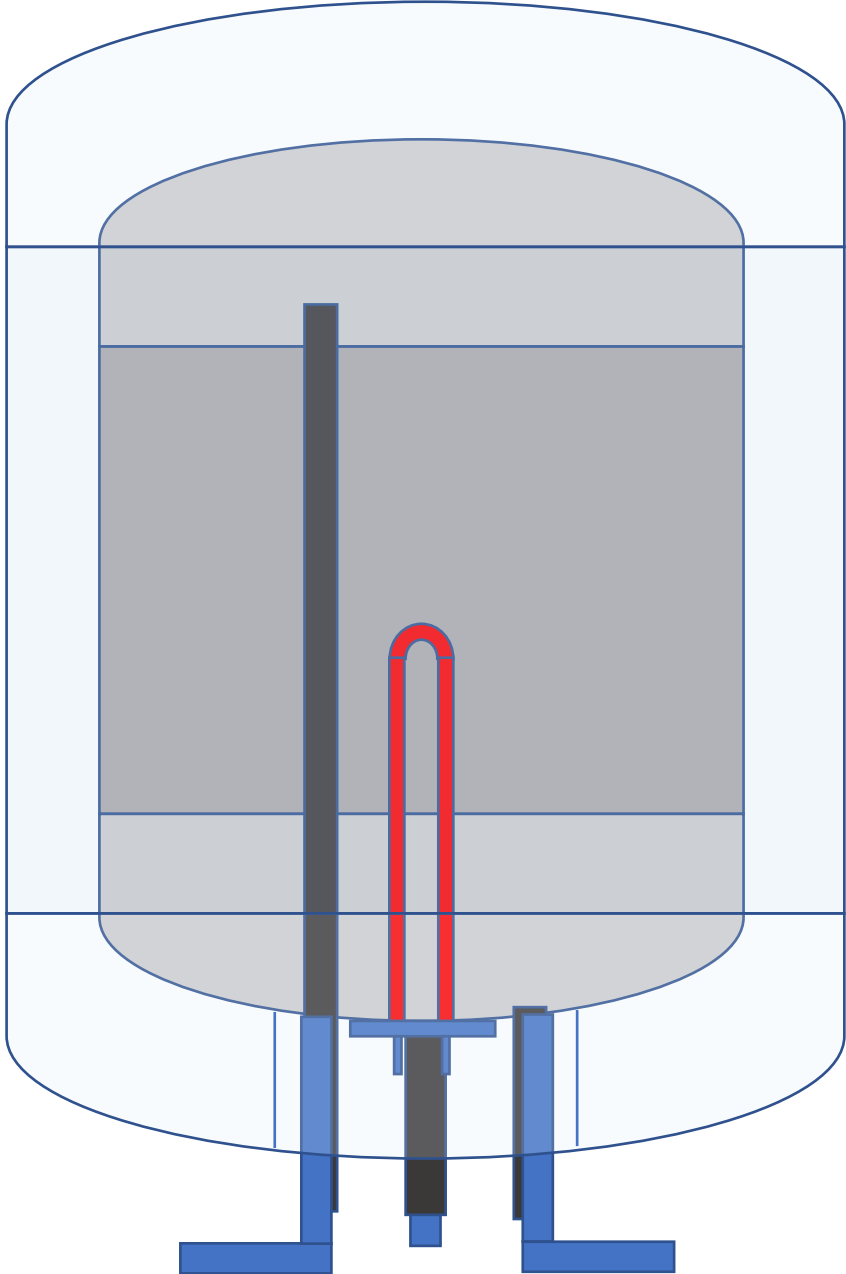

尺寸皆為外尺寸
厚度皆為2 mm

304 封头
内径 Φ550*2MM厚

304 封头
外径 Φ426*2MM厚

商品名稱	電光型電熱管 (4KW)	適用瓦數	110V/220V
商品材質	銅	商品重量	688g
商品產地	台灣	商品尺寸	管身：28cm 底板：8x8cm

内桶

内桶
+外桶

內桶下視圖

內桶

不鏽鋼
厚度2mm

外桶上蓋

不鏽鋼
厚度2mm

外桶榫

不鏽鋼
厚度2mm

外桶上蓋

不鏽鋼
厚度2mm

進水管

不鏽鋼
4分管攻牙

出水管

不鏽鋼
4分管攻牙

洩水管

不鏽鋼

6分管攻牙

腳架 1

不鏽鋼