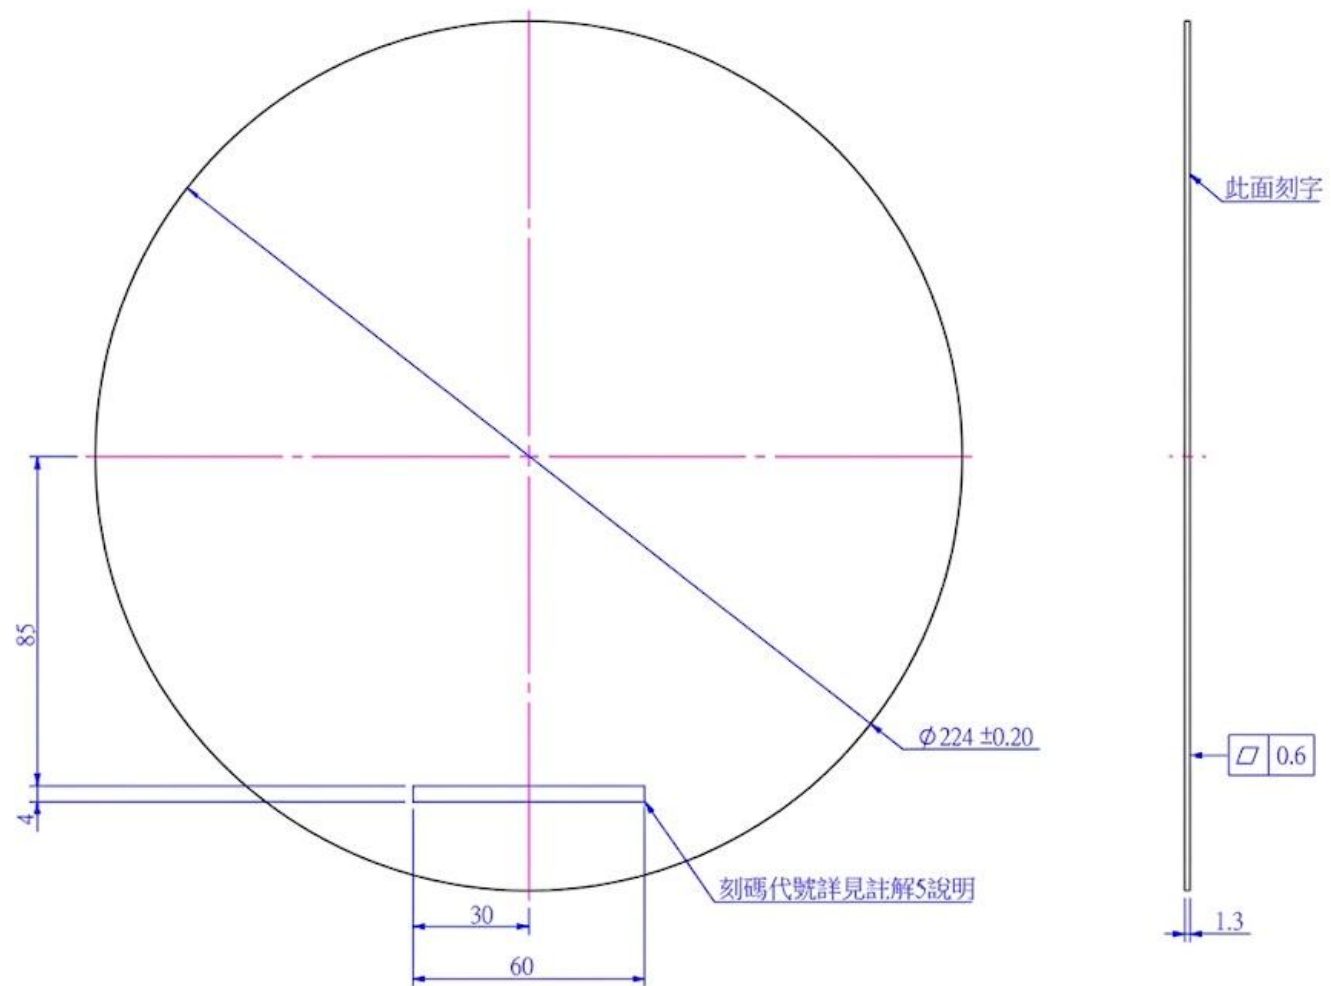

# 24CA-D224 1.3t 上蓋

$\text{Ø}113.5*9.55\text{mm}$