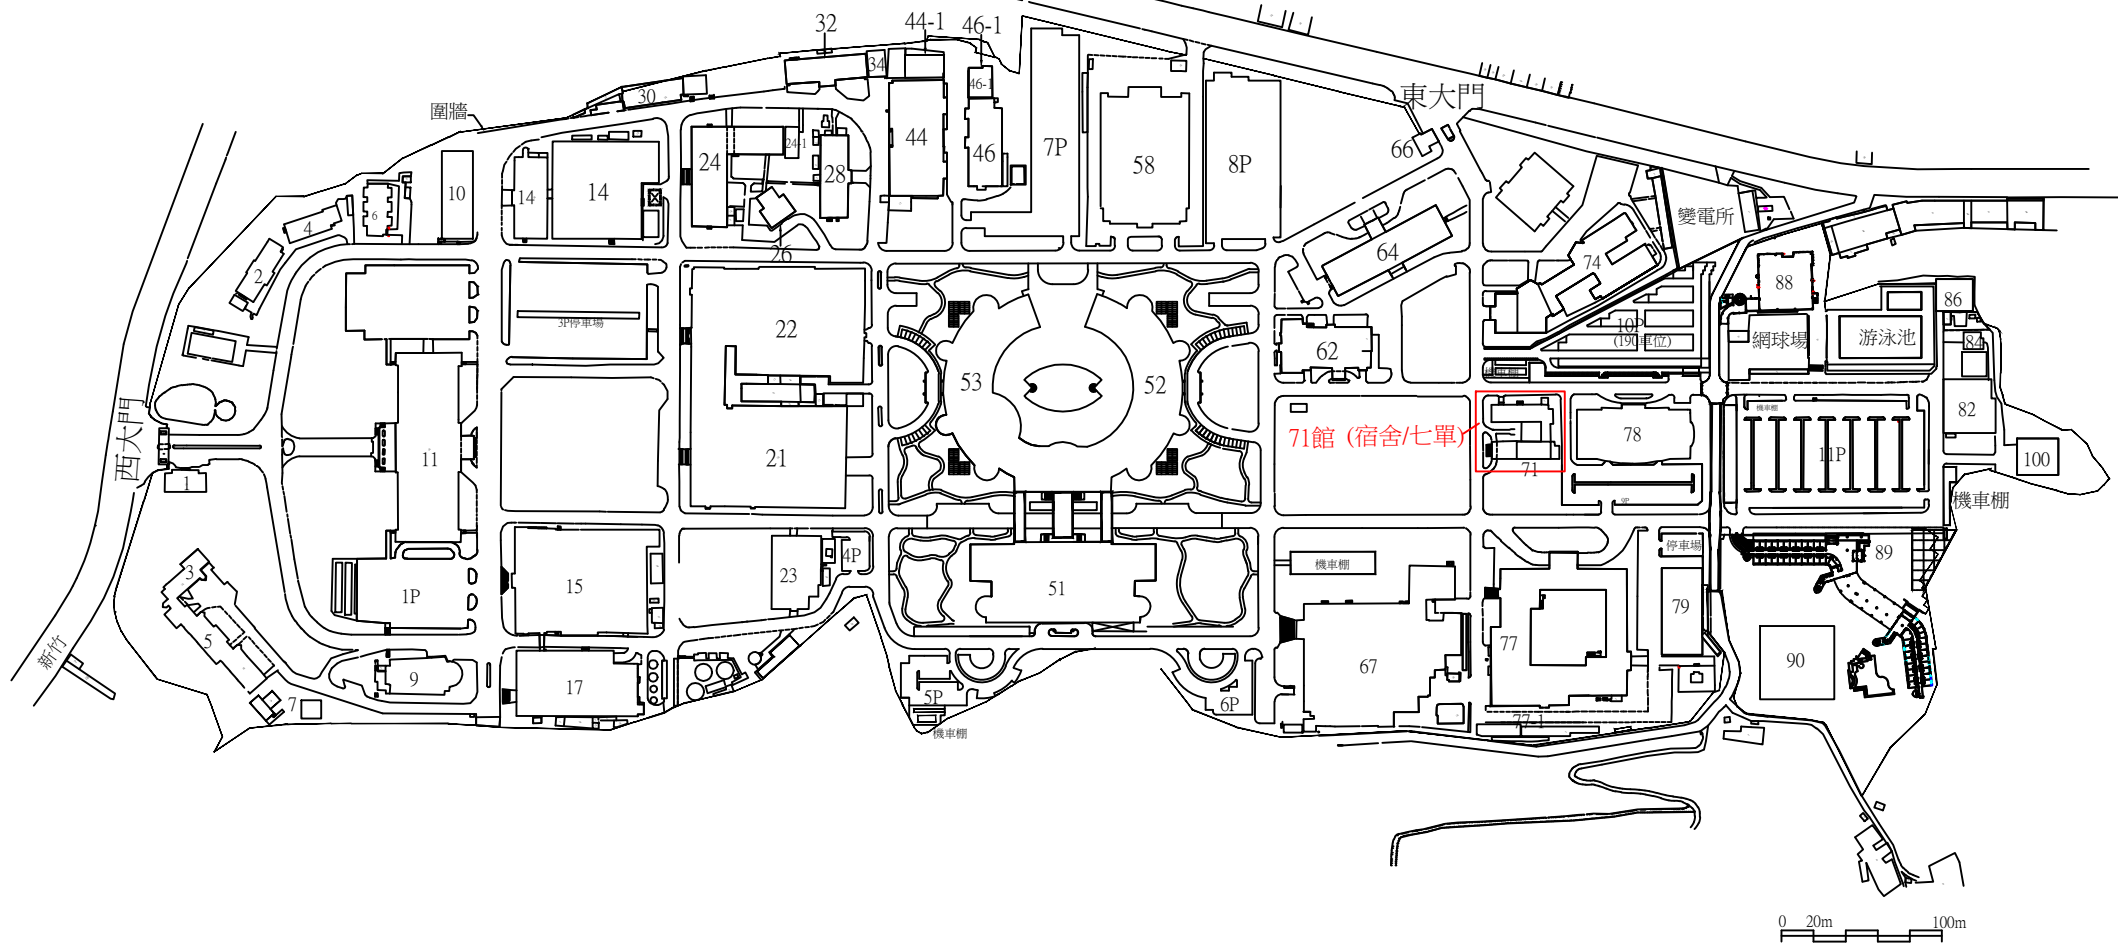

■中興院區平面圖_V4

其他:

■71館7單宿舍北棟冷氣房號-25間_V4

■7單宿舍安裝氣密窗_1150526_頁面_1_V4

■7單宿舍安裝氣密窗_1150526_頁面_2_V4

工業技術研究院 中興院區平面圖

S:1/150

工程名稱: 71館7單宿舍1~4樓鋁窗氣密更新維護	設計	陳高宏	審核	胡其雄	核准	張聰庭	繪圖日期	115/02/01	修訂日期	115/02/01
圖名: 71館7單宿舍1~4樓鋁窗氣密更新維護	比例	N/A	單位	cm	版本	N/A	圖號	01	張號	本張 / 總張數