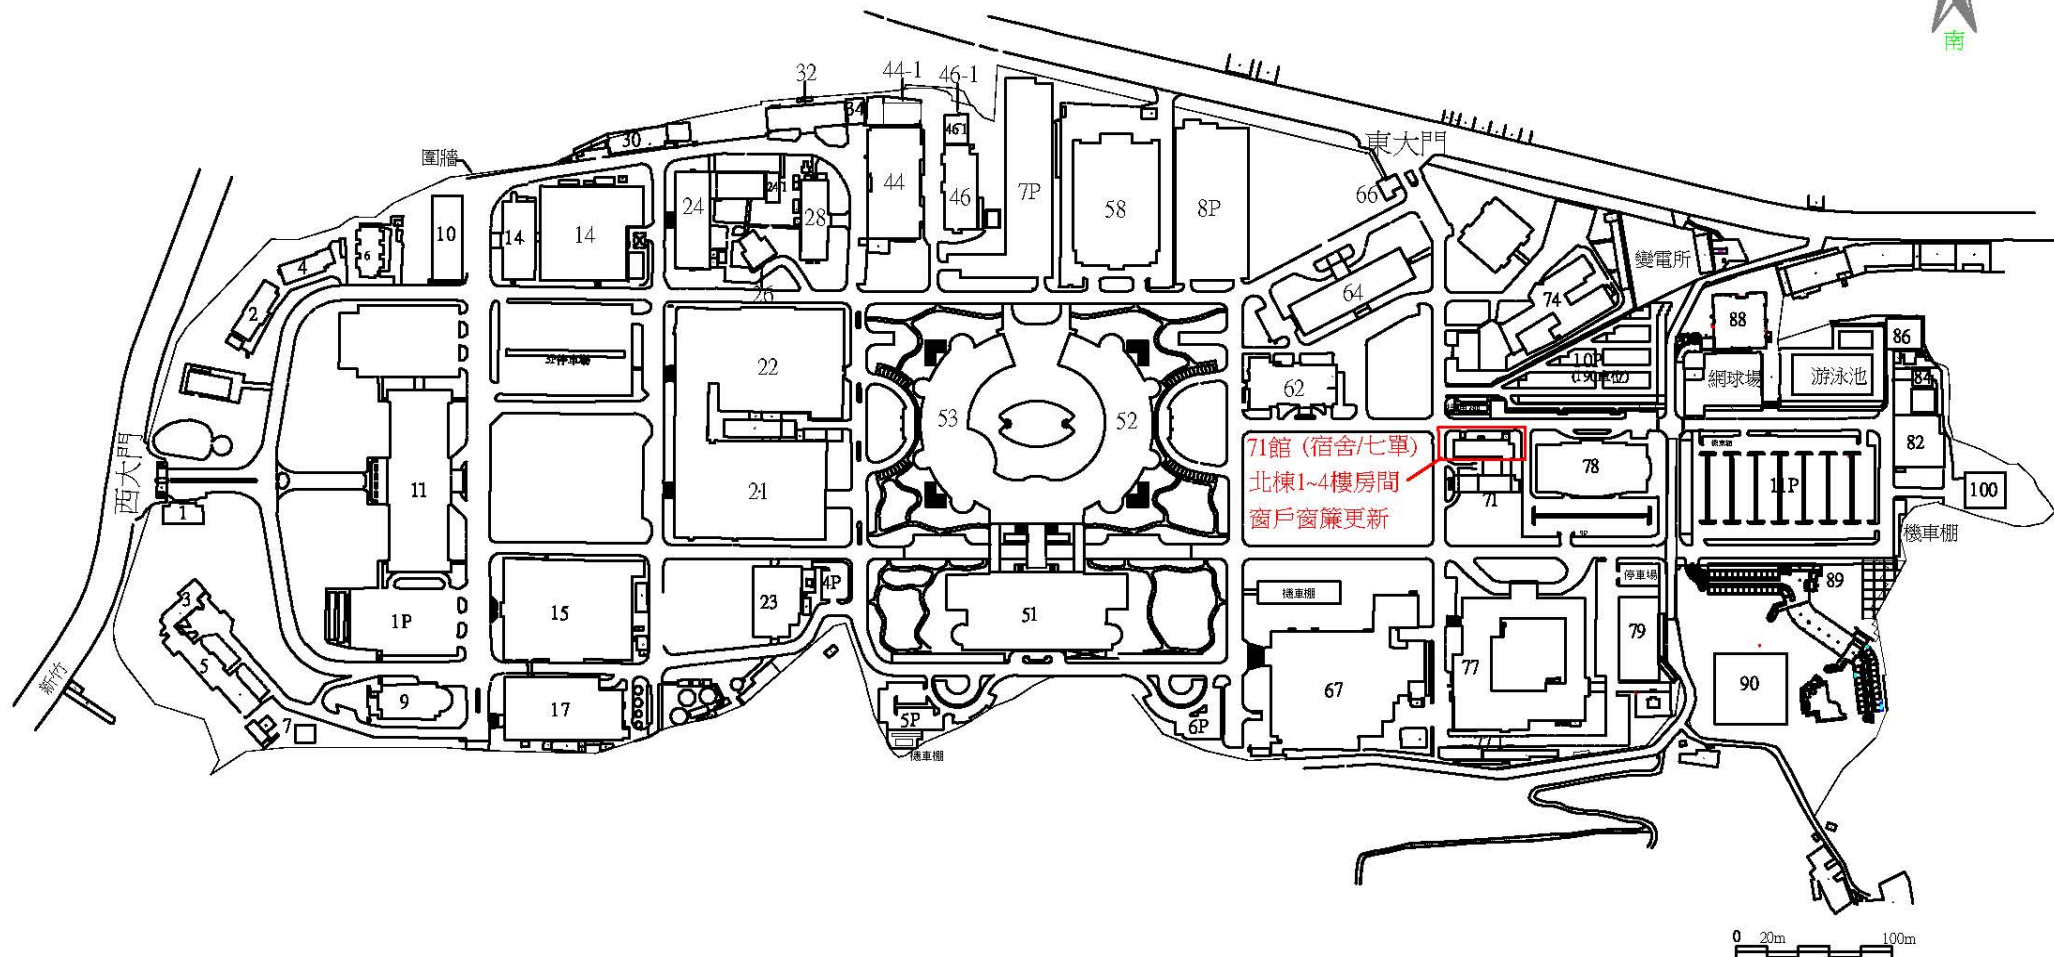

參、相關規範

參、相關規範

1. 施工時間上午0900-1600時。
2. 承攬商所攜帶工具及設備應符合相
3. 依業主至指定地點說明施工範圍及
4. 施工完成周圍環境清潔乾淨。

肆、附件

施工圖/圖說:

■平面圖_V1_V1

其他:

■7單宿舍北棟1~4樓房間窗戶窗簾_V1