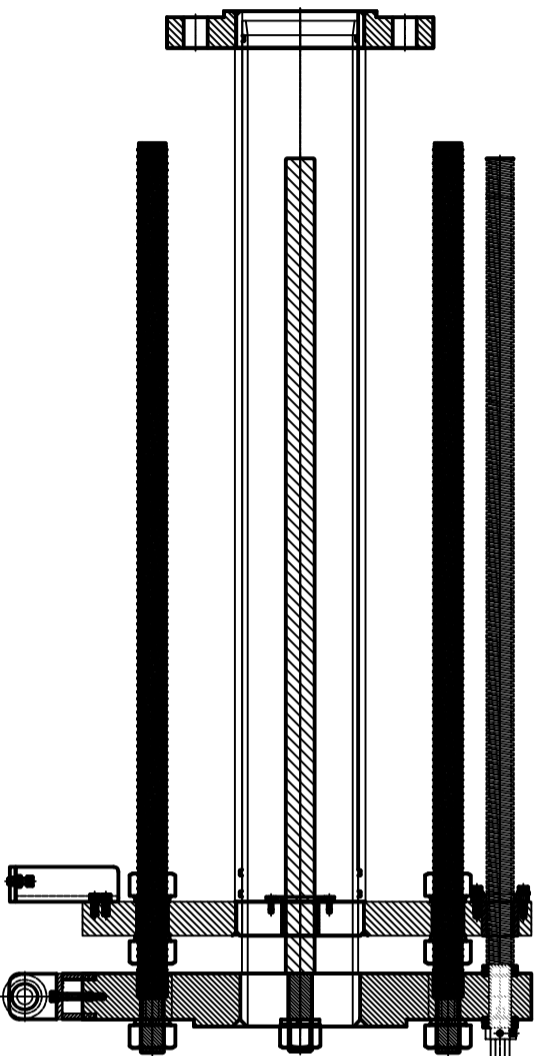

4"×600#RF
固定端

6"×600#RF
活動端

4"×600#RF
固定端

材質—SUS304
可調管 4"—600# / 6"—600#
可調長度 750MM

6"×600#RF
活動端