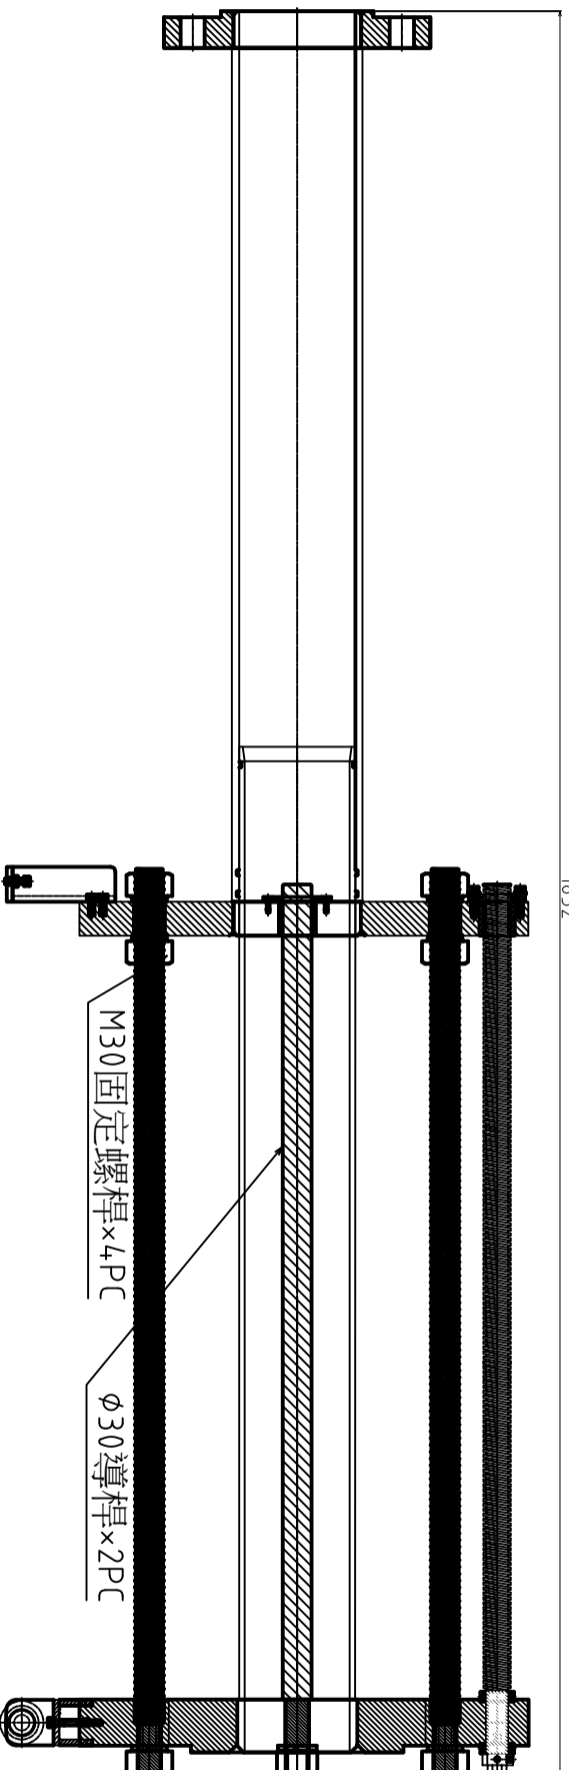

4"×600#RF
固定端

6"×600#RF
活動端

4"×600#RF
固定端

材質—SUS304
可調管 4"—600# / 6"—600#
可調長度 750MM

6"×600#RF
活動端